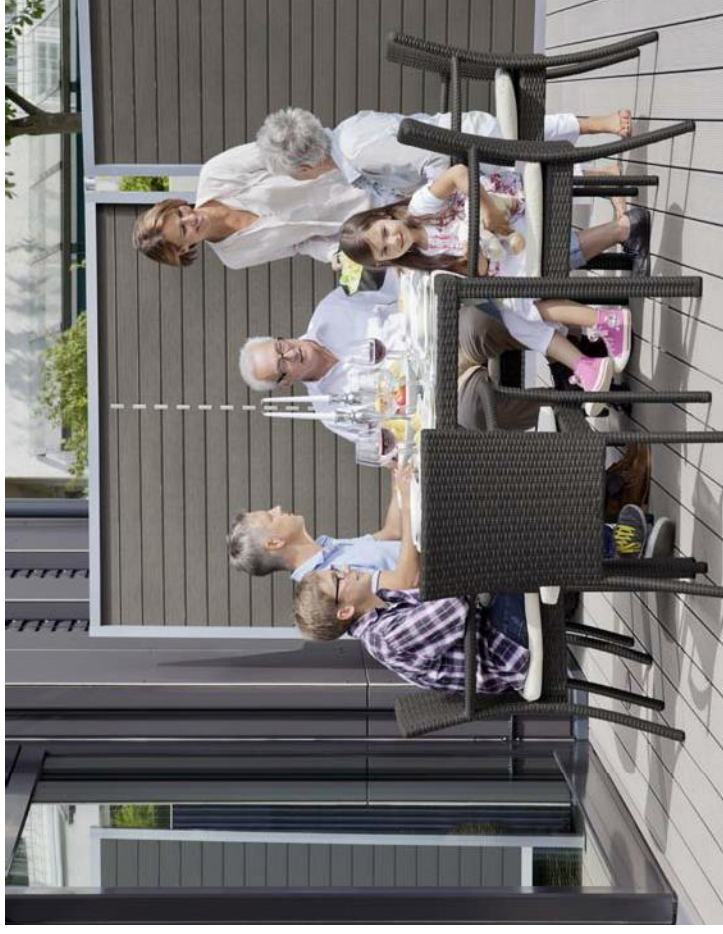

PRODUKTEIGENSCHAFTEN UND - VIELFALT. RELAZZO SCREEN.

Hochwertiges Design:

Das Design der Sichtschutzelemente ist charakterisiert durch die blickdurchlässige Optik und den attraktiven Rahmeneffekt. Durch den „Jalousieeffekt“ schaffen die Elemente, egal ob vertikale oder horizontale Laufrichtung, die nötige Privatsphäre.

Einfach in Transport und Handling:

Der Sichtschutz wird als Komplettsystem im leicht transportierbaren Flatpack angeboten.

Montagefreundlich:

Dank der durchdachten Verbindungstechnik wird eine schnelle und einfache Montage ermöglicht.

Pflegeleicht:

Der Sichtschutz muss nicht mehr aufwändig gestrichen, geölt oder geschliffen werden. Einfach die Verunreinigungen mit warmen Wasser entfernen.

UV-Stabilität

Die RELAZZO Profile sind UV-beständig. Der Farbcharakter bleibt daher über viele Jahre erhalten.